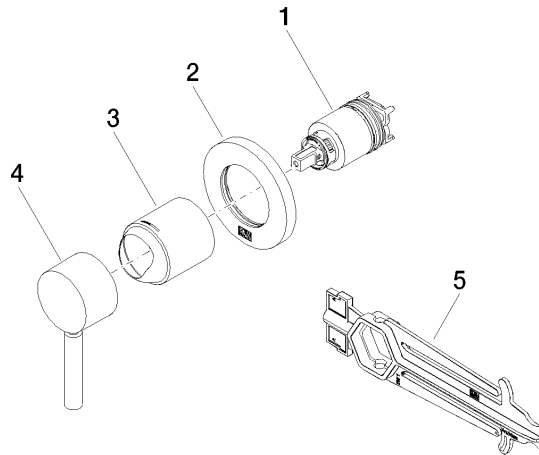

36 060 660

- plaque de recouvrement Ø 78 mm

S'adapte aux gammes suivantes : TARA,  
META

	Chrome	36 060 660-00
	Platine brossé	36 060 660-06
	Platine	36 060 660-08
	Dark Chrome	36 060 660-19
	Or clair	36 060 660-26
	Or clair brossé	36 060 660-27
	Laiton brossé (Or 23cts)	36 060 660-28
	Noir mat	36 060 660-33
	Bronze brossé	36 060 660-42
	Champagne brossé (Or 22cts)	36 060 660-46
	Champagne (Or 22cts)	36 060 660-47
	Chrome brossé	36 060 660-93
	Dark Platinum brossé	36 060 660-99

### Accessoires requis

**Mitigeur monocommande mural à encastrer -** 35 860 970 90

**encastrer -**

- profondeur de montage max. 95 mm
- profondeur de montage mini. 80 mm

36 060 660

mm [inches]

Certificats

WRAS\_2107016. LGA\_29905.

### Liste des pièces de rechange

N°	Article Numéro	Désignation	Fréquence de montage	Délai de livraison
1	90 15 05 064 01 90	cartouche	1	2
2	90 27 66 009 00-00	rosace	1	10
3	09 11 02 293-00	hotte	1	10
4	90 20 66 006 00-00	poignée	1	10
5	90 30 09 064 00 90	clé à écrou	1	2